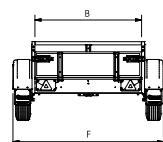

Kies de SARIS Classic Wood die bij je past!

SARIS Classic Wood CW 255 133 750 1

SARIS Classic Wood CW 255 133 1350 1

Technische gegevens	CW 205 113 750 1	CW 205 113 1000 1	CW 205 133 750 1	CW 205 133 1350 1	CW 255 133 750 1	CW 255 133 1350 1
Lengte (A) (cm)	205	205	205	205	255	255
Breedte (B) (cm)	113	113	133	133	133	133
Hoogte bordwand (C) (cm)	45	45	45	45	45	45
Laadvloerhoogte (D) (cm)	51	52	51	52	51	52
Totale lengte (E) (cm)	313	325	313	325	363	375
Totale breedte (F) (cm)	163	163	183	187	183	187
Totaalgewicht (kg)*	750	1000	750	1350	750	1350
Eigengewicht (kg)	180	220	190	245	210	265
Laadvermogen (kg)	570	780	560	1105	540	1085
Bandenmaat (inch)	13	13	13	14	13	14
Enkel- / Tandemas	Enkel	Enkel	Enkel	Enkel	Enkel	Enkel
T-dissel of V-dissel	T	T	T	T	T	T
Geremd / ongeremd	Ongeremd	Geremd	Ongeremd	Geremd	Ongeremd	Geremd
Kippend	Optioneel	Nee	Optioneel	Nee	Optioneel	Nee