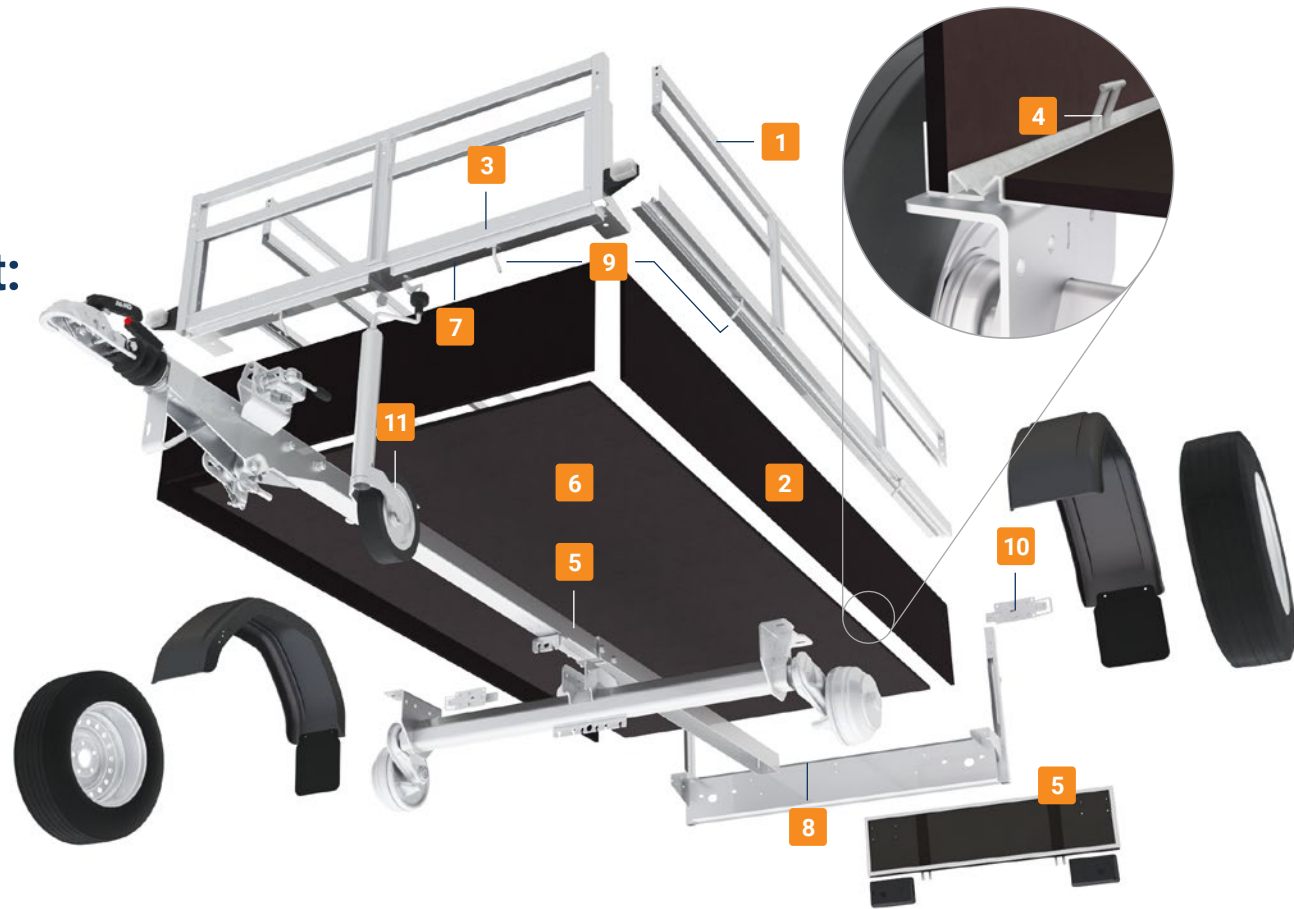

De combinatie van volledig gelaste stalen frames en hoogwaardig hout zorgen voor een heavy duty aanhanger met een stoere uitstraling en een enorm lange levensduur. Deze krachtpatser is uitermate geschikt voor zowel professioneel als particulier gebruik.

3*
JAAR
VOLLEDIGE
GARANTIE!

ONZE
STANDAARD

Dit maakt de SARIS Classic Wood uniek:

- ✓ Volledig gelaste frames
- ✓ Verdekte bindpunten voor vlakke belading
- ✓ Robuuste professionele aanhangwagen
- ✓ Makkelijk vervangbaar onderstel
- ✓ Opgebouwd uit hoogwaardige materialen
- ✓ Multifunctioneel door de vele accessoires
- ✓ Accessoires zijn eenvoudig te monteren
- ✓ Ongeremde aanhangwagen uit te breiden naar kippend

SARIS Classic Wood CW 205 113 750 1
Kippend met oprijklep en gasveren

* Zie www.saris.net voor de actievoorwaarden.

De SARIS Classic Wood is standaard uitgerust met:

- 1 Reling
- 2 UV- bestendig 15 mm houten wanden
- 3 Gelaste en thermisch verzinkte chassisdelen
- 4 Bindpunten 400 daN in V-groef
- 5 Volledig ondersteunde vloer
- 6 Watervaste antislip vloerplaat van Fins berkenhout
- 7 Vloer opgesloten in voor- en achterkader
- 8 Uitneembaar achterbord
- 9 Touwhaken aan voorzijde en zijkanten
- 10 Geborgde spansluitingen
- 11 Neuswiel bij geremde aanhangwagen