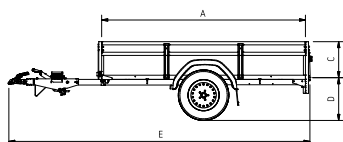

Kies de SARIS Classic Wood die bij je past!

SARIS Classic Wood CW 255 133 750 1

SARIS Classic Wood CW 255 133 1350 1

Technische gegevens	CW 205 113 750 1	CW 205 113 1000 1	CW 205 133 750 1	CW 205 133 1350 1	CW 255 133 750 1	CW 255 133 1350 1
Lengte (A) (cm)	205	205	205	205	255	255
Breedte (B) (cm)	113	113	133	133	133	133
Hoogte bordwand (C) (cm)	45	45	45	45	45	45
Laadvloerhoogte (D) (cm)	51	52	51	52	51	52
Totale lengte (E) (cm)	313	325	313	325	363	375
Totale breedte (F) (cm)	163	163	183	187	183	187
Totaalgewicht (kg)*	750	1000	750	1350	750	1350
Eigengewicht (kg)	180	220	190	245	210	265
Laadvermogen (kg)	570	780	560	1105	540	1085
Bandenmaat (inch)	13	13	13	14	13	14
Enkel- / Tandemas	Enkel	Enkel	Enkel	Enkel	Enkel	Enkel
T-dissel of V-dissel	T	T	T	T	T	T
Geremd / ongeremd	Ongeremd	Geremd	Ongeremd	Geremd	Ongeremd	Geremd
Kippend	Optioneel	Nee	Optioneel	Nee	Optioneel	Nee