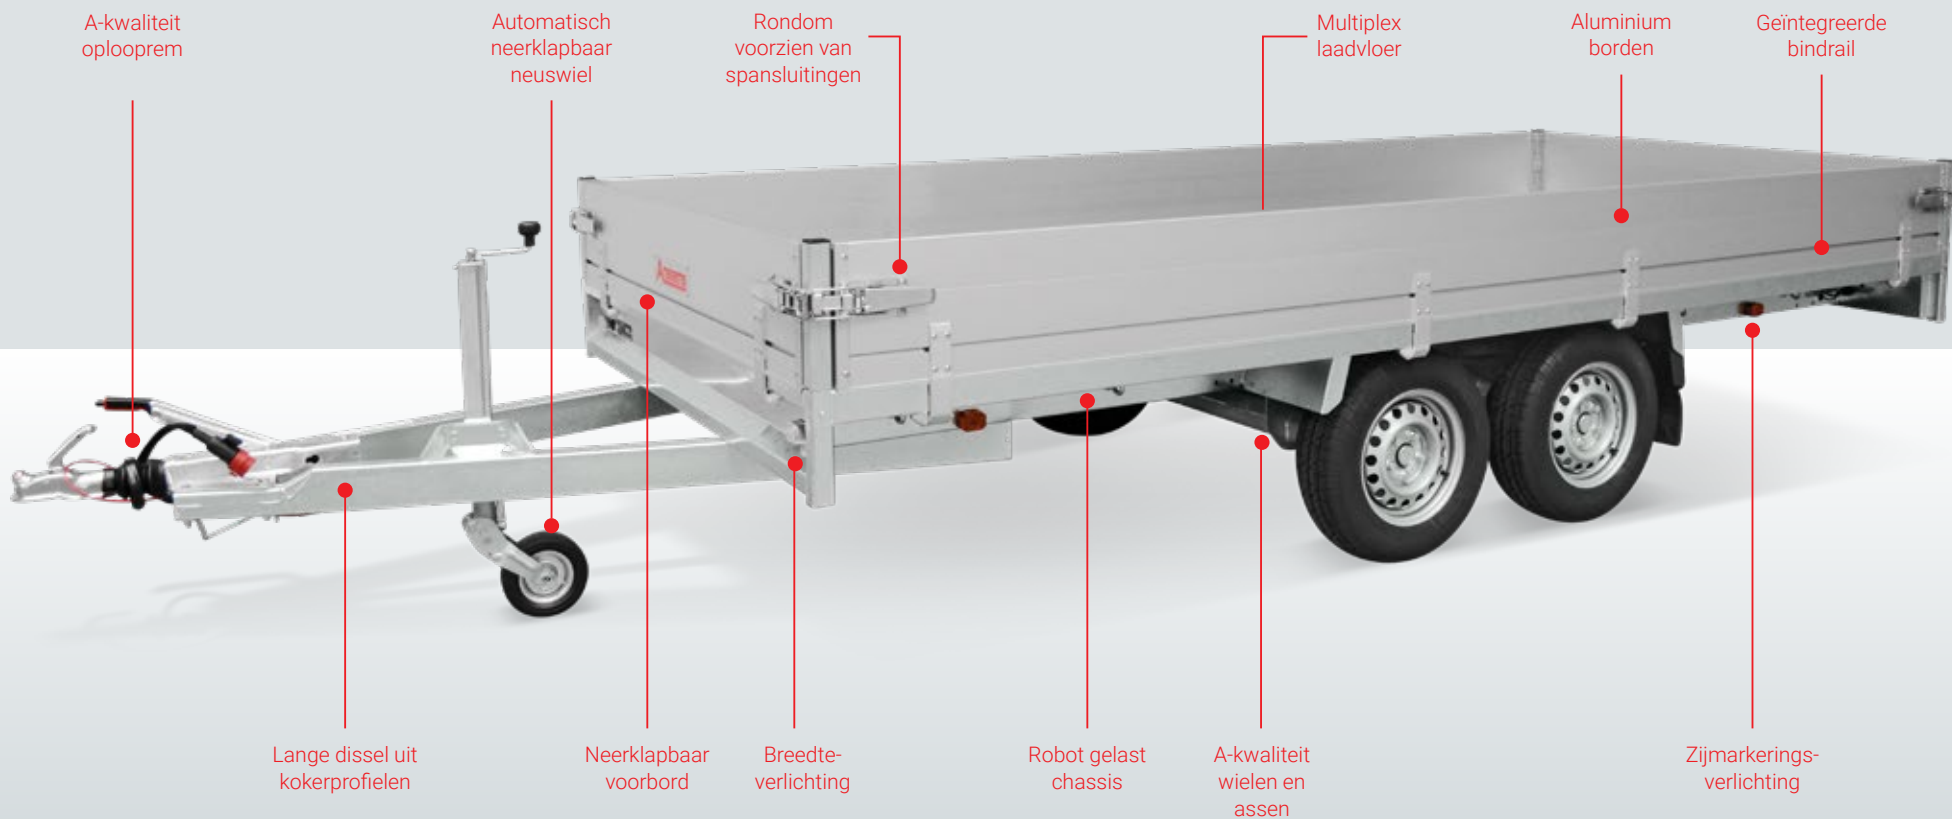

**DE ANSSEMS PSX IS
EENVOUDIG TE LADEN
EN LOSSEN**

Robuust en duurzaam

Aan de basis van de PSX staat een ijzersterk chassis. De dwarsliggers in dit chassis zorgen voor een optimale laadvloerondersteuning. De duurzame zinklaag, verlichting, neuswiel, assen, koppeling en oplooprem zijn van A-kwaliteit. Een vlakke laadvloer creëert u eenvoudig doordat de aluminium borden rondom afneembaar zijn. Met een kleine handeling zijn ook de hoekrongen uitneembaar.

Optimale vloerondersteuning

Betrouwbaar remsysteem

Duidelijke verlichting aan voor-, achter- én zijkant

8 bindhaken binnenzijde laadbak

Achterbord-ondersteuning

Bindrail voor verplaatsbare nethaken of bindogen

Borden openen tot onder de laadvloer. Schadevrij laden en lossen

Richt de PSX in op uw wensen

De PSX accessoires bieden talloze mogelijkheden om de plateauwagen zo in te richten zodat deze perfect aansluit bij uw individuele wensen en behoeften. Opzetborden of loofrekken voor meer volume, een huif om alles droog te transporteren of het sterke voorrek om de lading nog eenvoudiger vast te zetten. Dankzij de geïntegreerde bindrail plaatst u gemakkelijk het aantal bindogen of nethaken dat wenselijk is.

MIJN ANSSEMS PSX IS EEN STUKJE MAATWERK

Met loofrekken creëert u extra laadvolume. De loofrekken van 70 cm worden op de standaard borden van 30 cm geplaatst.

Extra laadmogelijkheden door montage van de opzetborden met een hoogte van 35 cm.