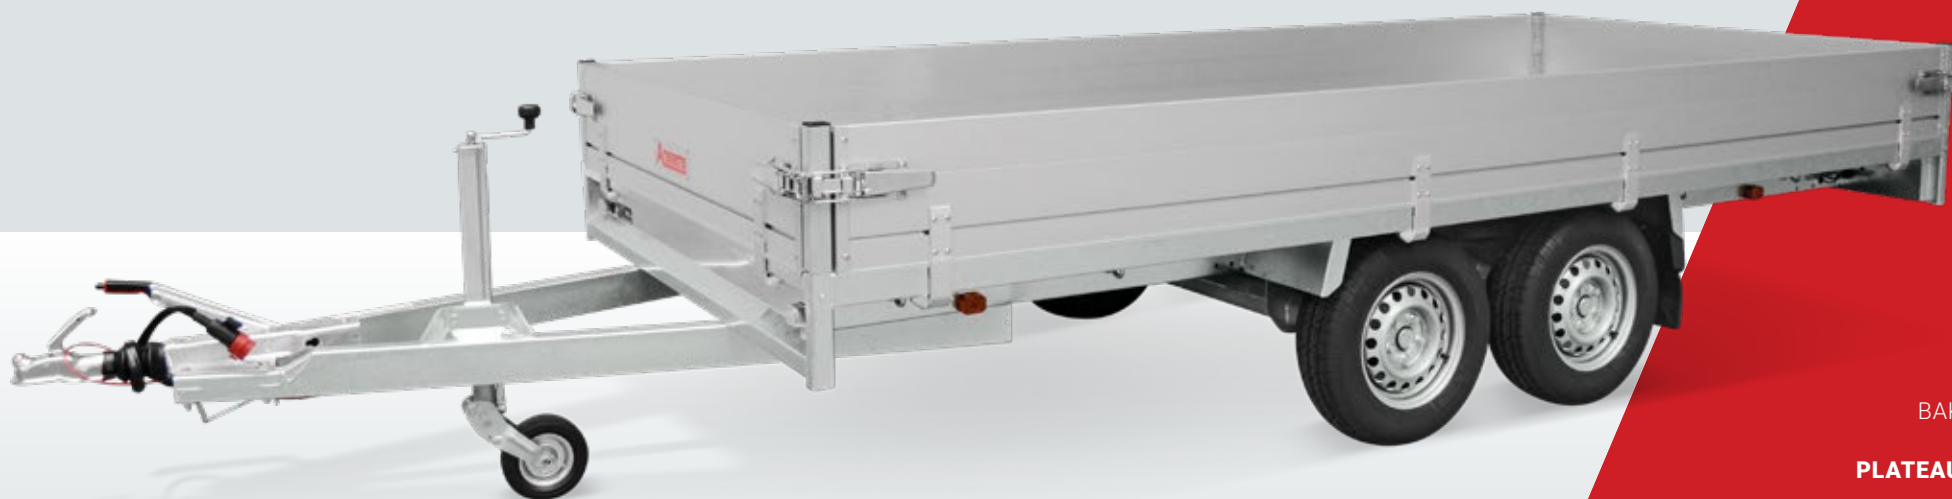

PSX

GEREEDSCHAP VOOR AANPAKKERS

Anssems PLATEAUWAGENS PSX

BAKWAGENS

PLATEAUWAGENS

MULTITRANSPORTERS

AUTOTRANSPORTERS

KIPPERS

BAGAGEWAGENS

GESLOTEN WAGENS

PAARDENTRAILERS

PSX plateauwagens, overal aan gedacht

Anssems ontwikkelde de PSX serie speciaal met het oog op de wensen van de professionele gebruiker. De PSX plateauwagens hebben een onderscheidend vermogen door een zeer royale standaarduitrusting. De zij- en achterborden klappen volledig tot onder de laadvloer weg wat handig is tijdens het laden en lossen met een heftruck. Met keuze uit 9 uitvoeringen en een gewicht van 1350 tot 3000 kg is de PSX voor elke gebruiker geschikt.

**DE ANSSEMS PSX IS
EENVOUDIG TE LADEN
EN LOSSEN**

Robuust en duurzaam

Aan de basis van de PSX staat een ijzersterk chassis. De dwarsliggers in dit chassis zorgen voor een optimale laadvloerondersteuning. De duurzame zinklaag, verlichting, neuswiel, assen, koppeling en oplooprem zijn van A-kwaliteit. Een vlakke laadvloer creëert u eenvoudig doordat de aluminium borden rondom afneembaar zijn. Met een kleine handeling zijn ook de hoekrongen uitneembaar.

Optimale vloerondersteuning

Betrouwbaar remsysteem

Duidelijke verlichting aan voor-, achter- én zijkant

8 bindhaken binnenzijde laadbak

Achterbord-ondersteuning

Bindrail voor verplaatsbare nethaken of bindogen