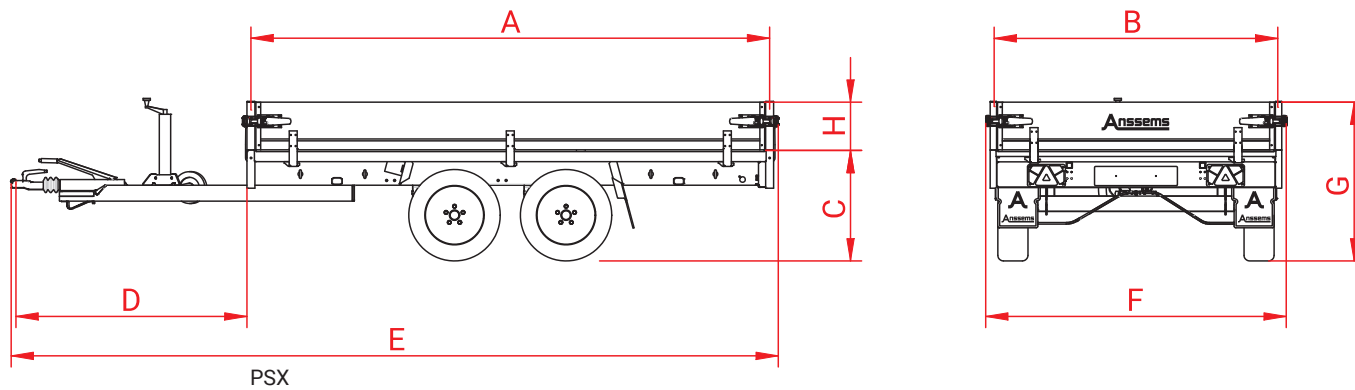

Inzetbaarheid

Gebruikersgemak en inzetbaarheid van de PSX serie is zeer groot. Laden en lossen is nooit een probleem dankzij dit slimme ontwerp. Een prima keuze voor een veeleisende gebruiker.

**MIJN ANSSEMS PSX 3000
KAN TEGEN EEN STOOTJE EN IS
ONDERHOUDSVRIENDELIJK**

Anssems