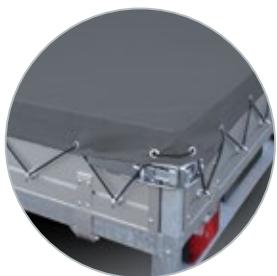

Borden openen tot onder de laadvloer. Schadevrij laden en lossen

Richt de PSX in op uw wensen

De PSX accessoires bieden talloze mogelijkheden om de plateauwagen zo in te richten zodat deze perfect aansluit bij uw individuele wensen en behoeften. Opzetborden of loofrekken voor meer volume, een huif om alles droog te transporteren of het sterke voorrek om de lading nog eenvoudiger vast te zetten. Dankzij de geïntegreerde bindrail plaatst u gemakkelijk het aantal bindogen of nethaken dat wenselijk is.

MIJN ANSSEMS PSX IS EEN STUKJE MAATWERK

Met loofrekken creëert u extra laadvolume. De loofrekken van 70 cm worden op de standaard borden van 30 cm geplaatst.

Extra laadmogelijkheden door montage van de opzetborden met een hoogte van 35 cm.