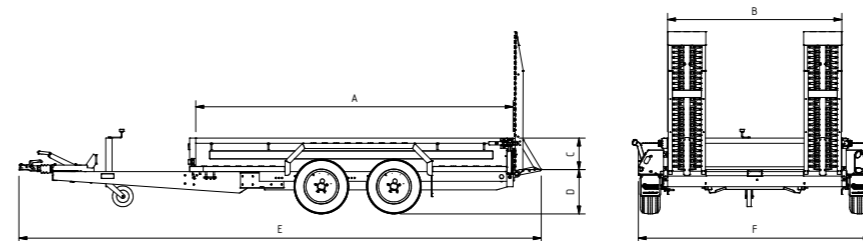

WWW.SARIS.NET

2+1*
JAAR
GARANTIE!

Dit maakt de SARIS Machine-Transporter uniek:

- ✓ Uniek onderstel door geïntegreerde liggers in de assen
- ✓ Kleine oprijhoek door lage laadvloer voor makkelijke toegankelijkheid
- ✓ Makkelijk in en uitstappen via spatschermen uit het te transporteren voertuig
- ✓ Geïntegreerde antislip profiel op spatscherm (opstapbaar)
- ✓ In te zetten als bakwagen door 30 cm borden
- ✓ Functionele aanhangwagen met oog voor detail en design
- ✓ Is opgebouwd uit hoogwaardige materialen
- ✓ Volledig gelaste frames

* Zie www.saris.net voor de actievoorwaarden.

De SARIS Machine-Transporter is standaard uitgerust met:

- 1 Lage laadvloer
- 2 30 cm stalen bordwanden
- 3 Bindpunten 1000 daN
- 4 Extra stevige opstapbare spatschermen met antislip profiel
- 5 Oprijplaten met verstelbare steunen
- 6 Automatisch opklapbaar neuswiel
- 7 Volledig ondersteunde vloer door dissel
- 8 Thermisch verzinkte componenten
- 9 Beschermd achterlicht
- 10 V-Dissel

Kies de SARIS Machine-Transporter die bij je past!

SARIS Magnum Maxx 3500

Technische gegevens	Magnum Explorer 3000	Magnum Explorer 3500	Magnum Maxx 3000	Magnum Maxx 3500
Lengte (A) (cm)	306	306	406	406
Breedte (B) (cm)	170	170	184	184
Hoogte bordwand (C) (cm)	30	30	30	30
Laadvloerhoogte (D) (cm)	40	40	40	40
Totale lengte (E) (cm)	510	482	596	599
Totale breedte (F) (cm)	225	225	239	239
Totaalgewicht (kg)*	3000	3500	3000	3500
Eigengewicht (kg)	604	635	740	785
Laadvermogen (kg)	2396	2835	2260	2715
Bandenmaat	195/50R13C	195/50R13C	195/50R13C	195/50R13C
Enkel- / Tandem- / Tridemas	Tandem	Tandem	Tandem	Tandem
T-dissel of V-dissel	V	V	V	V
Geremd / Ongeremd	Geremd	Geremd	Geremd	Geremd
Kippend	Nee	Nee	Nee	Nee