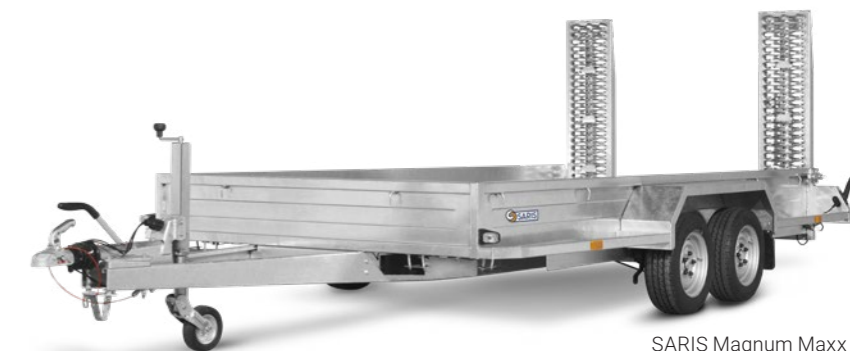

Kies de SARIS Machine-Transporter die bij je past!

SARIS Magnum Maxx 3500

Technische gegevens	Magnum Explorer 3000	Magnum Explorer 3500	Magnum Maxx 3000	Magnum Maxx 3500
Lengte (A) (cm)	306	306	406	406
Breedte (B) (cm)	170	170	184	184
Hoogte bordwand (C) (cm)	30	30	30	30
Laadvloerhoogte (D) (cm)	40	40	40	40
Totale lengte (E) (cm)	510	482	596	599
Totale breedte (F) (cm)	225	225	239	239
Totaalgewicht (kg)*	3000	3500	3000	3500
Eigengewicht (kg)	604	635	740	785
Laadvermogen (kg)	2396	2835	2260	2715
Bandenmaat	195/50R13C	195/50R13C	195/50R13C	195/50R13C
Enkel- / Tandem- / Tridemas	Tandem	Tandem	Tandem	Tandem
T-dissel of V-dissel	V	V	V	V
Geremd / Ongeremd	Geremd	Geremd	Geremd	Geremd
Kippend	Nee	Nee	Nee	Nee

* Tevens af te waarden naar een lager totaalgewicht.