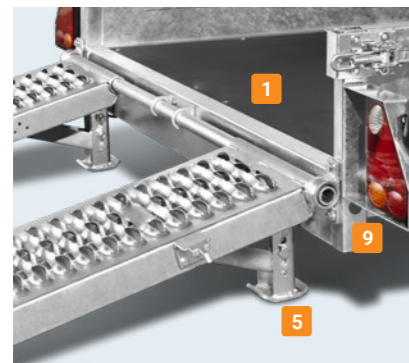

SARIS Machine- Transporter

De krachtigste aanhangwagens
voor veelzijdig transport

SARIS Machine-Transporter

De SARIS Machine-Transporter is een multifunctionele aanhangwagen waar je als vakman op kunt vertrouwen. Dag in, dag uit. Door de lage laadvloer is hij ideaal voor het vervoeren van o.a. graafmachines, kleine kranen, mini loaders of grasmaaiers. Via de speciaal ontworpen robuuste spatschermen stap je eenvoudig in en uit de machine.

Tevens is de Machine-Transporter in te zetten als klassieke aanhangwagen door zijn oerdegelijke, gelaste stalen wanden, zeker in combinatie met het optionele achterbord. De Machine-Transporter: een echt sterk stuk gereedschap dat méér in huis heeft.

WWW.SARIS.NET

2+1*
JAAR
GARANTIE!

Dit maakt de SARIS Machine-Transporter uniek:

- ✓ Uniek onderstel door geïntegreerde liggers in de assen
- ✓ Kleine oprijhoek door lage laadvloer voor makkelijke toegankelijkheid
- ✓ Makkelijk in en uitstappen via spatschermen uit het te transporteren voertuig
- ✓ Geïntegreerde antislip profiel op spatscherm (opstapbaar)
- ✓ In te zetten als bakwagen door 30 cm borden
- ✓ Functionele aanhangwagen met oog voor detail en design
- ✓ Is opgebouwd uit hoogwaardige materialen
- ✓ Volledig gelaste frames

* Zie www.saris.net voor de actievoorwaarden.

De SARIS Machine-Transporter is standaard uitgerust met:

- 1 Lage laadvloer
- 2 30 cm stalen bordwanden
- 3 Bindpunten 1000 daN
- 4 Extra stevige opstapbare spatschermen met antislip profiel
- 5 Oprijplaten met verstelbare steunen
- 6 Automatisch opklapbaar neuswiel
- 7 Volledig ondersteunde vloer door dissel
- 8 Thermisch verzinkte componenten
- 9 Beschermd achterlicht
- 10 V-Dissel