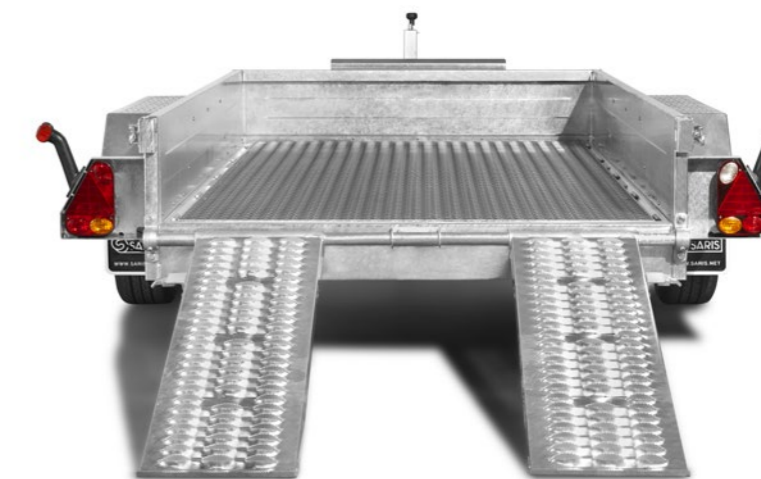

SARIS Machine- Transporter

De krachtigste aanhangwagens
voor veelzijdig transport

SARIS Machine-Transporter

De SARIS Machine-Transporter is een multifunctionele aanhangwagen waar je als vakman op kunt vertrouwen. Dag in, dag uit. Door de lage laadvloer is hij ideaal voor het vervoeren van o.a. graafmachines, kleine kranen, mini loaders of grasmaaiers. Via de speciaal ontworpen robuuste spatschermen stap je eenvoudig in en uit de machine.

Tevens is de Machine-Transporter in te zetten als klassieke aanhangwagen door zijn oerdegelijke, gelaste stalen wanden, zeker in combinatie met het optionele achterbord. De Machine-Transporter: een echt sterk stuk gereedschap dat méér in huis heeft.

WWW.SARIS.NET

2+1*
JAAR
GARANTIE!

Dit maakt de SARIS Machine-Transporter uniek:

- ✓ Uniek onderstel door geïntegreerde liggers in de assen
- ✓ Kleine oprijhoek door lage laadvloer voor makkelijke toegankelijkheid
- ✓ Makkelijk in en uitstappen via spatschermen uit het te transporteren voertuig
- ✓ Geïntegreerde antislip profiel op spatscherm (opstapbaar)
- ✓ In te zetten als bakwagen door 30 cm borden
- ✓ Functionele aanhangwagen met oog voor detail en design
- ✓ Is opgebouwd uit hoogwaardige materialen
- ✓ Volledig gelaste frames

* Zie www.saris.net voor de actievoorwaarden.

De SARIS Machine-Transporter is standaard uitgerust met:

- 1 Lage laadvloer
- 2 30 cm stalen bordwanden
- 3 Bindpunten 1000 daN
- 4 Extra stevige opstapbare spatschermen met antislip profiel
- 5 Oprijplaten met verstelbare steunen
- 6 Automatisch opklapbaar neuswiel
- 7 Volledig ondersteunde vloer door dissel
- 8 Thermisch verzinkte componenten
- 9 Beschermd achterlicht
- 10 V-Dissel