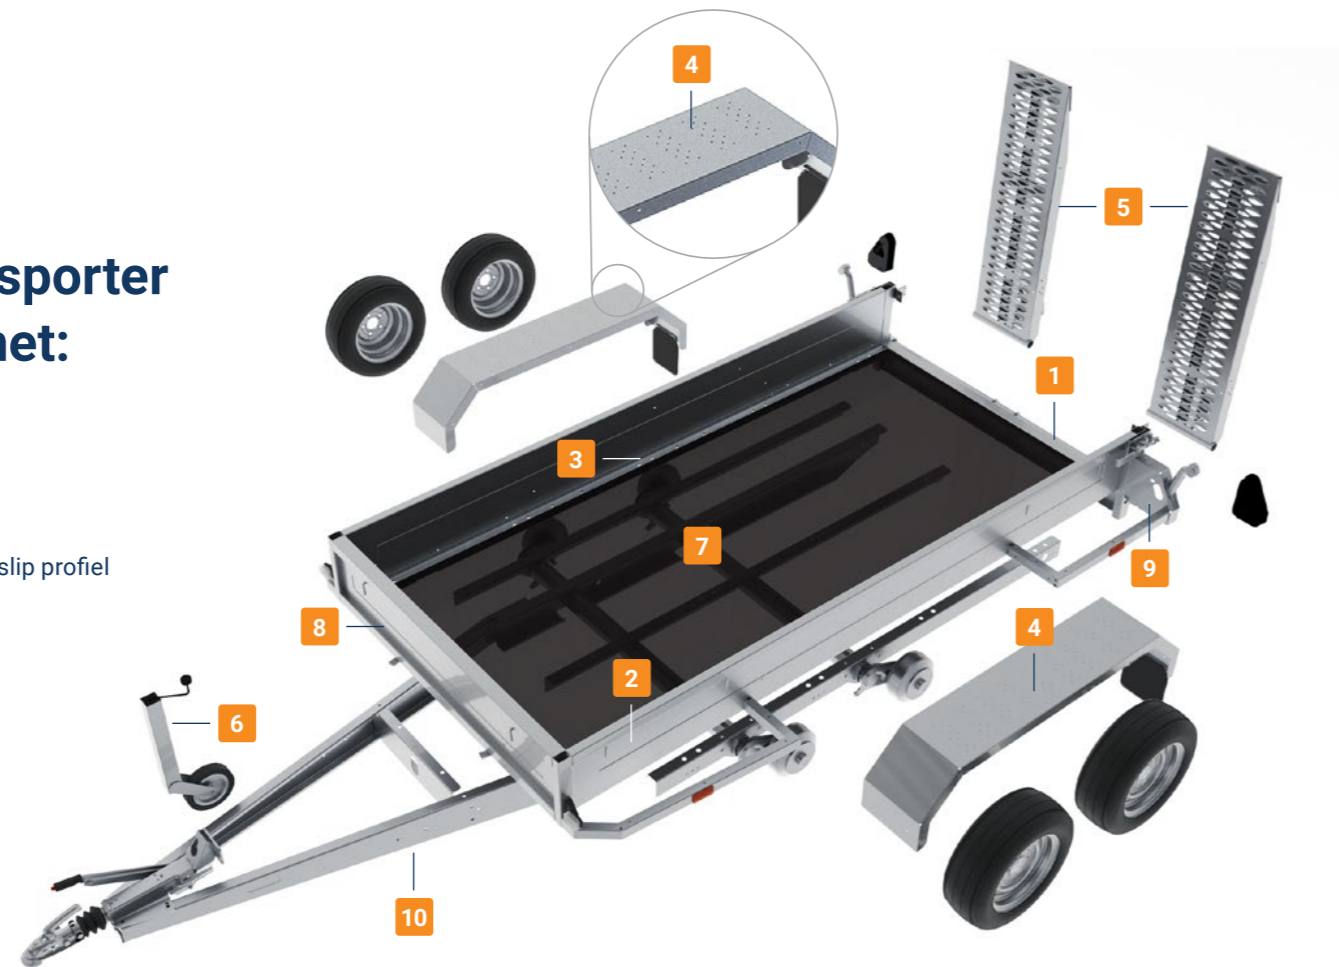

SARIS Machine- Transporter

De krachtigste aanhangwagens
voor veelzijdig transport

SARIS Machine-Transporter

De SARIS Machine-Transporter is een multifunctionele aanhangwagen waar je als vakman op kunt vertrouwen. Dag in, dag uit. Door de lage laadvloer is hij ideaal voor het vervoeren van o.a. graafmachines, kleine kranen, mini loaders of grasmaaiers. Via de speciaal ontworpen robuuste spatschermen stap je eenvoudig in en uit de machine.

Tevens is de Machine-Transporter in te zetten als klassieke aanhangwagen door zijn oerdegelijke, gelaste stalen wanden, zeker in combinatie met het optionele achterbord. De Machine-Transporter: een echt sterk stuk gereedschap dat méér in huis heeft.

WWW.SARIS.NET

2+1*
JAAR
GARANTIE!

Dit maakt de SARIS Machine-Transporter uniek:

- ✓ Uniek onderstel door geïntegreerde liggers in de assen
- ✓ Kleine oprijhoek door lage laadvloer voor makkelijke toegankelijkheid
- ✓ Makkelijk in en uitstappen via spatschermen uit het te transporteren voertuig
- ✓ Geïntegreerde antislip profiel op spatscherm (opstapbaar)
- ✓ In te zetten als bakwagen door 30 cm borden
- ✓ Functionele aanhangwagen met oog voor detail en design
- ✓ Is opgebouwd uit hoogwaardige materialen
- ✓ Volledig gelaste frames

* Zie www.saris.net voor de actievoorwaarden.

De SARIS Machine-Transporter is standaard uitgerust met:

- 1 Lage laadvloer
- 2 30 cm stalen bordwanden
- 3 Bindpunten 1000 daN
- 4 Extra stevige opstapbare spatschermen met antislip profiel
- 5 Oprijplaten met verstelbare steunen
- 6 Automatisch opklapbaar neuswiel
- 7 Volledig ondersteunde vloer door dissel
- 8 Thermisch verzinkte componenten
- 9 Beschermd achterlicht
- 10 V-Dissel