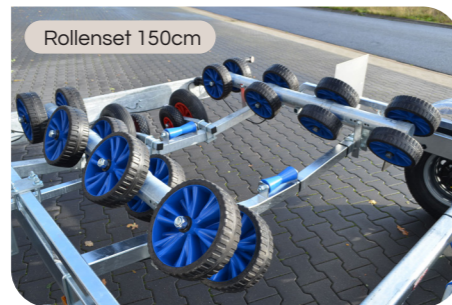

BOOTTRAILERS OPTIES

Mocht u interesse hebben in onze boottrailer maar mist u nog wat extra opties? Dan is dat natuurlijk geen probleem! Alle boottrailers van Vlemmix Trailers zijn mogelijk extra uitvoerbaar met:

BOOTTRAILERS OPTIES

Opties Boottrailers

ZEILBOOTUITVOERING (I.P.V. ROLLEN)

- ROLLENSET 60CM
- ROLLENSET 150CM
- ROLLENSET 300CM
- BOEGGELEIDER MET STEUNEN
- ALUMINIUM LOOPPLANK 3 METER
- VERSTELBARE KIMSTEUN
- KIMROLSTEUN COMPLEET MET 2 ROLLEN
- SCHOKDEMPER+MONTAGE VOOR 100KM PER AS
- GEREEDSCHAPKIST 60 X 27 CM 35 CM HOOG
- WIEL + BAND 185 R14 900 KG 650 HOOG 4,5 BAR
- LICHTMETALEN VELG + BAND 185 R14 900 KG
- RESERVEWIELHOUDER + BOUTEN
- MEERPRIJS V-CONSTRUCTIE
- WIELKEG MET HOUDER BLAUW
- OOGBOUT VOOR BEVESTIGING SPANBAND
- VERSTELBARE KIMSTEUN INCLUSIEF SCHOREN VOOR ZEILBOOT
- VERSTELBARE KIELROLSTEUN MET KOKER + KIELROL
- KIELROLVERHOOGING MET HOEKLIJN ZONDER KIELROL OP DWARSBALK
- KIELROLVERHOOGING MET HOEKLIJN ZONDER KIELROL OP AS
- HARDHOUTENBALK + EASY GLISS PROFIEL PER METER

STEUN VOOR HARDHOUTEN BALK

- KIELROL KANTELSTEEEM
- SPOELSTEEEM ENKELASSER
- SPOELSTEEEM TANDEMASSER
- KIELPLANK 3 METER GEIMPREGNEERD
- ZWAAR OPKLAPBAAR NEUSWIEL
- NEUSWIEL 60MM OPKLAPBAAR
- ACHTERLICHT ASPÖCK
- LICHTBALK 13-POLIG COMPLEET
- SPATBORD ENKEL
- SPATBORD TANDEM
- SPATBORD 3-ASSER ALUMINIUM
- AS 1350 KG KNOTT RVS
- AS 1500 KG KNOTT RVS
- AS 1800 KG KNOTT RVS
- REMKABEL RVS
- BOOTLIER FULTON 1200 KG
- BOOTLIER FULTON 820 KG
- BOOTROL BLAUW
- KIELROL POLYETHURAAAN MET RVS KERN
- MARKERINGSBORDEN
- LICHTBALK VERLENGING 30CM