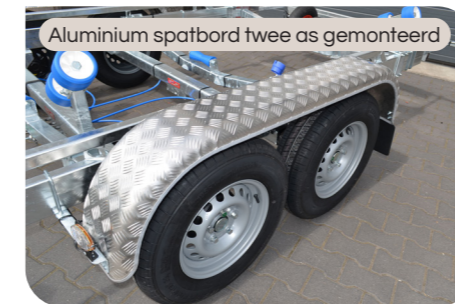

BOOTTRAILERS OPTIES

Mocht u interesse hebben in onze boottrailer maar mist u nog wat extra opties? Dan is dat natuurlijk geen probleem! Alle boottrailers van Vlemmix Trailers zijn mogelijk extra uitvoerbaar met:

BOOTTRAILERS OPTIES

Opties Boottrailers

ZEILBOOTUITVOERING (I.P.V. ROLLEN)

- ROLLENSET 60CM
- ROLLENSET 150CM
- ROLLENSET 300CM
- BOEGGELEIDER MET STEUNEN
- ALUMINIUM LOOPPLANK 3 METER
- VERSTELBARE KIMSTEUN
- KIMROLSTEUN COMPLEET MET 2 ROLLEN
- SCHOKDEMPER+MONTAGE VOOR 100KM PER AS
- GEREEDSCHAPKIST 60 X 27 CM 35 CM HOOG
- WIEL + BAND 185 R14 900 KG 650 HOOG 4,5 BAR
- LICHTMETALEN VELG + BAND 185 R14 900 KG
- RESERVEWIELHOUDER + BOUTEN
- MEERPRIJS V-CONSTRUCTIE
- WIELKEG MET HOUDER BLAUW
- OOGBOUT VOOR BEVESTIGING SPANBAND
- VERSTELBARE KIMSTEUN INCLUSIEF SCHOREN VOOR ZEILBOOT
- VERSTELBARE KIELROLSTEUN MET KOKER + KIELROL
- KIELROLVERHOOGING MET HOEKLIJN ZONDER KIELROL OP DWARSBALK
- KIELROLVERHOOGING MET HOEKLIJN ZONDER KIELROL OP AS
- HARDHOUTENBALK + EASY GLISS PROFIEL PER METER

STEUN VOOR HARDHOUTEN BALK

- KIELROL KANTELSTEEEM
- SPOELSTEEEM ENKELASSER
- SPOELSTEEEM TANDEMASSER
- KIELPLANK 3 METER GEIMPREGNEERD
- ZWAAR OPKLAPBAAR NEUSWIEL
- NEUSWIEL 60MM OPKLAPBAAR
- ACHTERLICHT ASPÖCK
- LICHTBALK 13-POLIG COMPLEET
- SPATBORD ENKEL
- SPATBORD TANDEM
- SPATBORD 3-ASSER ALUMINIUM
- AS 1350 KG KNOTT RVS
- AS 1500 KG KNOTT RVS
- AS 1800 KG KNOTT RVS
- REMKABEL RVS
- BOOTLIER FULTON 1200 KG
- BOOTLIER FULTON 820 KG
- BOOTROL BLAUW
- KIELROL POLYETHURAAAN MET RVS KERN
- MARKERINGSBORDEN
- LICHTBALK VERLENGING 30CM