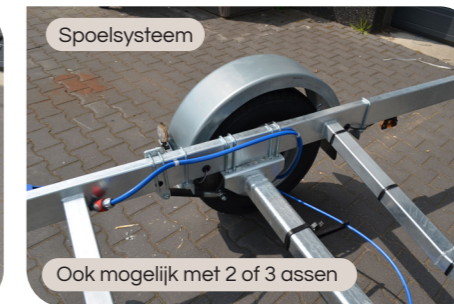

BOOTTRAILERS OPTIES

Opties Boottrailers

ZEILBOOTUITVOERING (I.P.V. ROLLEN)

- ROLLENSET 60CM
- ROLLENSET 150CM
- ROLLENSET 300CM
- BOEGGELEIDER MET STEUNEN
- ALUMINIUM LOOPPLANK 3 METER
- VERSTELBARE KIMSTEUN
- KIMROLSTEUN COMPLEET MET 2 ROLLEN
- SCHOKDEMPER+MONTAGE VOOR 100KM PER AS
- GEREEDSCHAPKIST 60 X 27 CM 35 CM HOOG
- WIEL + BAND 185 R14 900 KG 650 HOOG 4,5 BAR
- LICHTMETALEN VELG + BAND 185 R14 900 KG
- RESERVEWIELHOUDER + BOUTEN
- MEERPRIJS V-CONSTRUCTIE
- WIELKEG MET HOUDER BLAUW
- OOGBOUT VOOR BEVESTIGING SPANBAND
- VERSTELBARE KIMSTEUN INCLUSIEF SCHOREN VOOR ZEILBOOT
- VERSTELBARE KIELROLSTEUN MET KOKER + KIELROL
- KIELROLVERHOOGING MET HOEKLIJN ZONDER KIELROL OP DWARSBALK
- KIELROLVERHOOGING MET HOEKLIJN ZONDER KIELROL OP AS
- HARDHOUTENBALK + EASY GLISS PROFIEL PER METER

STEUN VOOR HARDHOUTEN BALK

- KIELROL KANTELSTEEEM
- SPOELSTEEEM ENKELASSER
- SPOELSTEEEM TANDEMASSER
- KIELPLANK 3 METER GEIMPREGNEERD
- ZWAAR OPKLAPBAAR NEUSWIEL
- NEUSWIEL 60MM OPKLAPBAAR
- ACHTERLICHT ASPÖCK
- LICHTBALK 13-POLIG COMPLEET
- SPATBORD ENKEL
- SPATBORD TANDEM
- SPATBORD 3-ASSER ALUMINIUM
- AS 1350 KG KNOTT RVS
- AS 1500 KG KNOTT RVS
- AS 1800 KG KNOTT RVS
- REMKABEL RVS
- BOOTLIER FULTON 1200 KG
- BOOTLIER FULTON 820 KG
- BOOTROL BLAUW
- KIELROL POLYETHURAAAN MET RVS KERN
- MARKERINGSBORDEN
- LICHTBALK VERLENGING 30CM