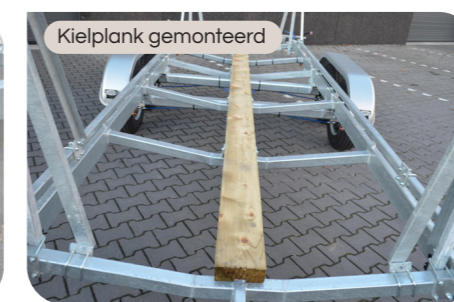

BOOTTRAILERS OPTIES

Mocht u interesse hebben in onze boottrailer maar mist u nog wat extra opties? Dan is dat natuurlijk geen probleem! Alle boottrailers van Vlemmix Trailers zijn mogelijk extra uitvoerbaar met:

BOOTTRAILERS OPTIES

Opties Boottrailers

ZEILBOOTUITVOERING (I.P.V. ROLLEN)

- ROLLENSET 60CM
- ROLLENSET 150CM
- ROLLENSET 300CM
- BOEGGELEIDER MET STEUNEN
- ALUMINIUM LOOPPLANK 3 METER
- VERSTELBARE KIMSTEUN
- KIMROLSTEUN COMPLEET MET 2 ROLLEN
- SCHOKDEMPER+MONTAGE VOOR 100KM PER AS
- GEREEDSCHAPKIST 60 X 27 CM 35 CM HOOG
- WIEL + BAND 185 R14 900 KG 650 HOOG 4,5 BAR
- LICHTMETALEN VELG + BAND 185 R14 900 KG
- RESERVEWIELHOUDER + BOUTEN
- MEERPRIJS V-CONSTRUCTIE
- WIELKEG MET HOUDER BLAUW
- OOGBOUT VOOR BEVESTIGING SPANBAND
- VERSTELBARE KIMSTEUN INCLUSIEF SCHOREN VOOR ZEILBOOT
- VERSTELBARE KIELROLSTEUN MET KOKER + KIELROL
- KIELROLVERHOOGING MET HOEKLIJN ZONDER KIELROL OP DWARSBALK
- KIELROLVERHOOGING MET HOEKLIJN ZONDER KIELROL OP AS
- HARDHOUTENBALK + EASY GLISS PROFIEL PER METER

STEUN VOOR HARDHOUTEN BALK

- KIELROL KANTELSTEEEM
- SPOELSTEEEM ENKELASSER
- SPOELSTEEEM TANDEMASSER
- KIELPLANK 3 METER GEIMPREGNEERD
- ZWAAR OPKLAPBAAR NEUSWIEL
- NEUSWIEL 60MM OPKLAPBAAR
- ACHTERLICHT ASPÖCK
- LICHTBALK 13-POLIG COMPLEET
- SPATBORD ENKEL
- SPATBORD TANDEM
- SPATBORD 3-ASSER ALUMINIUM
- AS 1350 KG KNOTT RVS
- AS 1500 KG KNOTT RVS
- AS 1800 KG KNOTT RVS
- REMKABEL RVS
- BOOTLIER FULTON 1200 KG
- BOOTLIER FULTON 820 KG
- BOOTROL BLAUW
- KIELROL POLYETHURAAAN MET RVS KERN
- MARKERINGSBORDEN
- LICHTBALK VERLENGING 30CM