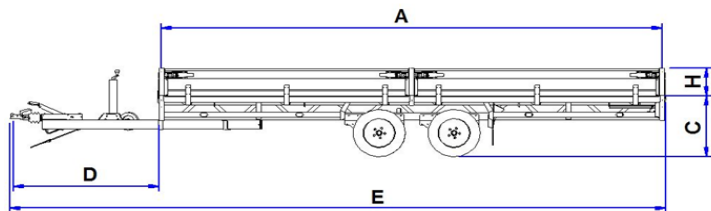

ACCESSOIRES

Voorrek	•	•	•	•	•	•	•	•	•	•	•
Hoogte (J)	80	80	80	80	80	80	80	80	80	80	80
Huif 180 cm	•	•	•	•	•	•	•	•	•	•	•
Insteekhoogte (K)	175	175	175	175	175	175	175	175	175	175	175
Totale hoogte (L)	257	255	257	255	257	255	255	255	255	255	255
Huif 210 cm	•	•	•	•	•	•	•	•	•	•	•
Insteekhoogte (K)	205	205	205	205	205	205	205	205	205	205	205
Totale hoogte (L)	287	285	287	285	287	285	285	285	285	285	285
Rijplaten incl. cassette	•	•	•	•	•	•	•	•	•	•	•
Lier met houder	•	•	•	•	•	•	•	•	•	•	•
Steunpoten	•	•	•	•	•	•	•	•	•	•	•
Reservewiel	•	•	•	•	•	•	•	•	•	•	•
Reservewielsteun large	•	•	•	•	•	•	•	•	•	•	•
Asschokbrekers 1500 kg	•	•	•	•	•	•	x	•	•	x	•
Asschokbrekers 1800 kg	x	x	x	x	x	x	•	x	x	•	x
Contourverlichting	•	•	•	•	•	•	•	•	✓	✓	✓

• Accessoire is leverbaar bij betreffende aanhangwagen

✓ Accessoire behoort tot de standaarduitrusting

x Accessoire niet van toepassing voor betreffende aanhangwagen