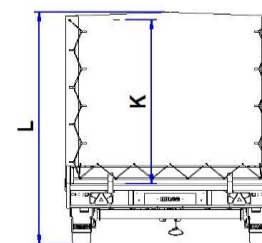

ACCESSOIRES

Voorrek	•	•	•	•	•	•	•	•	•	•	•
Hoogte (J)	80	80	80	80	80	80	80	80	80	80	80
Huif 180 cm	•	•	•	•	•	•	•	•	•	•	•
Insteekhoogte (K)	175	175	175	175	175	175	175	175	175	175	175
Totale hoogte (L)	257	255	257	255	257	255	255	255	255	255	255
Huif 210 cm	•	•	•	•	•	•	•	•	•	•	•
Insteekhoogte (K)	205	205	205	205	205	205	205	205	205	205	205
Totale hoogte (L)	287	285	287	285	287	285	285	285	285	285	285
Rijplaten incl. cassette	•	•	•	•	•	•	•	•	•	•	•
Lier met houder	•	•	•	•	•	•	•	•	•	•	•
Steunpoten	•	•	•	•	•	•	•	•	•	•	•
Reservewiel	•	•	•	•	•	•	•	•	•	•	•
Reservewielsteun large	•	•	•	•	•	•	•	•	•	•	•
Asschokbrekers 1500 kg	•	•	•	•	•	•	x	•	•	x	•
Asschokbrekers 1800 kg	x	x	x	x	x	x	•	x	x	•	x
Contourverlichting	•	•	•	•	•	•	•	•	✓	✓	✓

• Accessoire is leverbaar bij betreffende aanhangwagen

✓ Accessoire behoort tot de standaarduitrusting

x Accessoire niet van toepassing voor betreffende aanhangwagen