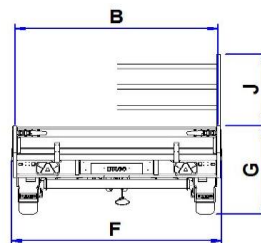

ACCESSOIRES

Voorrek	•	•	•	•	•	•	•	•	•	•	•
Hoogte (J)	80	80	80	80	80	80	80	80	80	80	80
Huif 180 cm	•	•	•	•	•	•	•	•	•	•	•
Insteekhoogte (K)	175	175	175	175	175	175	175	175	175	175	175
Totale hoogte (L)	257	255	257	255	257	255	255	255	255	255	255
Huif 210 cm	•	•	•	•	•	•	•	•	•	•	•
Insteekhoogte (K)	205	205	205	205	205	205	205	205	205	205	205
Totale hoogte (L)	287	285	287	285	287	285	285	285	285	285	285
Rijplaten incl. cassette	•	•	•	•	•	•	•	•	•	•	•
Lier met houder	•	•	•	•	•	•	•	•	•	•	•
Steunpoten	•	•	•	•	•	•	•	•	•	•	•
Reservewiel	•	•	•	•	•	•	•	•	•	•	•
Reservewielsteun large	•	•	•	•	•	•	•	•	•	•	•
Asschokbrekers 1500 kg	•	•	•	•	•	•	x	•	•	x	•
Asschokbrekers 1800 kg	x	x	x	x	x	x	•	x	x	•	x
Contourverlichting	•	•	•	•	•	•	•	•	✓	✓	✓

• Accessoire is leverbaar bij betreffende aanhangwagen

✓ Accessoire behoort tot de standaarduitrusting

x Accessoire niet van toepassing voor betreffende aanhangwagen