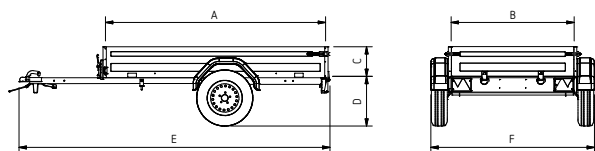

SARIS King KG 226 126 750 1
Met huif

* Zie www.saris.net voor de actievoorwaarden.

De SARIS King is standaard uitgerust met:

- 1 Kippend
- 2 Bindpunten
- 3 Geborgde spansluitingen
- 4 30 cm hoge stalen bordwanden
- 5 Uitneembaar achterbord
- 6 Volledig ondersteunde vloer
- 7 Watervaste antislip vloerplaat van Fins berkenhout

Kies de SARIS King die bij je past!

SARIS King
KG 226 126 750 1

SARIS King
KG 206 114 750 1

Technische gegevens	KG 206 114 750 1	KG 226 126 750 1
Lengte (A) (cm)	206	226
Breedte (B) (cm)	114	126
Hoogte bordwand (C) (cm)	30	30
Laadvloerhoogte (D) (cm)	50	50
Totale lengte (E) (cm)	303	323
Totale breedte (F) (cm)	156	168
Totaalgewicht (kg)*	750	750
Eigengewicht (kg)	120	130
Laadvermogen (kg)	630	620
Bandenmaat (inch)	13	13
Enkel- / Tandemas	Enkel	Enkel
T-dissel of V-dissel	T	T
Geremd / Ongeremd	Ongeremd	Ongeremd
Kippend	Standaard	Standaard