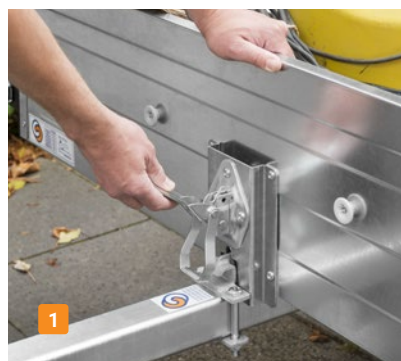

SARIS King KG 226 126 750 1
Met huif

* Zie www.saris.net voor de actievoorwaarden.

De SARIS King is standaard uitgerust met:

- 1 Kippend
- 2 Bindpunten
- 3 Geborgde spansluitingen
- 4 30 cm hoge stalen bordwanden
- 5 Uitneembaar achterbord
- 6 Volledig ondersteunde vloer
- 7 Watervaste antislip vloerplaat van Fins berkenhout