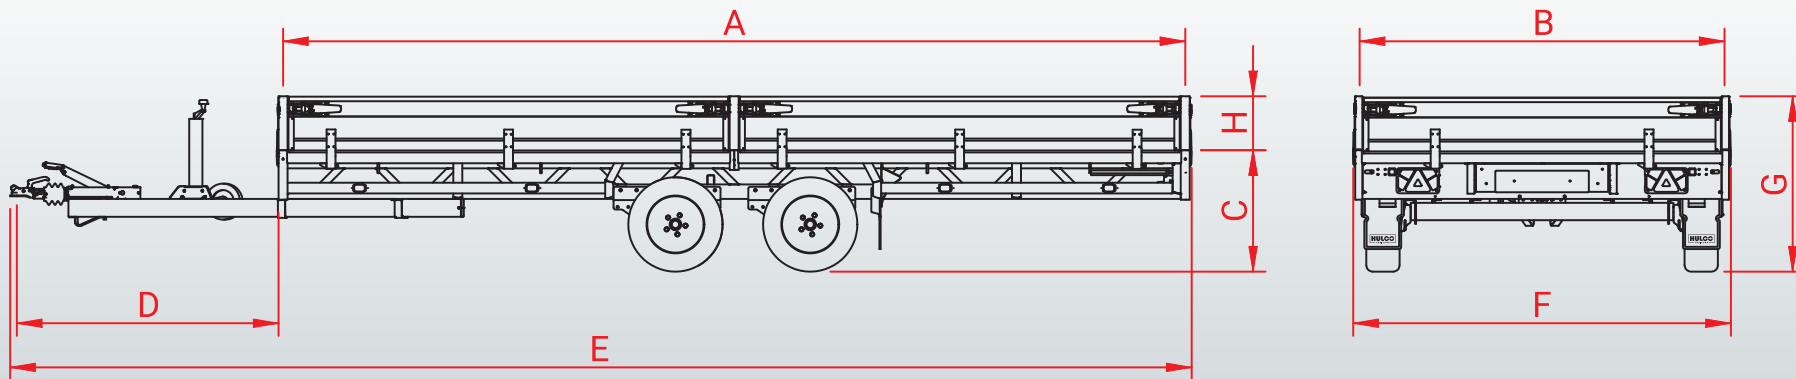

Type	Medax-2 2600 335x183	Medax-2 2600 405x183	Medax-2 2600 405x203	Medax-2 2600 502x203	Medax-2 3000 335x183	Medax-2 3000 405x183	Medax-2 3000 405x203	Medax-2 3000 405x223	Medax-2 3000 502x203	Medax-2 3000 502x223	Medax-2 3000 611x203
Totaal draagvermogen	2600 kg	2600 kg	2600 kg	2600 kg	3000 kg	3000 kg	3000 kg	3000 kg	3000 kg	3000 kg	3000 kg
Ledig gewicht	560 kg	610 kg	625 kg	710 kg	570 kg	620 kg	635 kg	660 kg	720 kg	750 kg	795 kg
Laadvermogen	2040 kg	1990 kg	1975 kg	1890 kg	2430 kg	2380 kg	2365 kg	2340 kg	2280 kg	2250 kg	2205 kg
Aantal assen	2	2	2	2	2	2	2	2	2	2	2
Uitvoering	geremd	geremd	geremd	geremd	geremd	geremd	geremd	geremd	geremd	geremd	geremd
Baklengte binnenwerks (A)	335 cm	405 cm	405 cm	502 cm	335 cm	405 cm	405 cm	405 cm	502 cm	502 cm	611 cm
Bakbreedte binnenwerks (B)	183 cm	183 cm	203 cm	203 cm	183 cm	183 cm	203 cm	223 cm	203 cm	223 cm	203 cm
Laadvloerhoogte (C)	68 cm	68 cm	68 cm	68 cm	65 cm	65 cm	65 cm	65 cm	65 cm	65 cm	65 cm
Dissellengte (D)	145 cm	145 cm	145 cm	145 cm	145 cm	145 cm	145 cm	145 cm	145 cm	145 cm	145 cm
Totale lengte (E)	490 cm	560 cm	560 cm	657 cm	490 cm	560 cm	560 cm	560 cm	657 cm	657 cm	766 cm
Totale breedte (F)	190 cm	190 cm	210 cm	210 cm	190 cm	190 cm	210 cm	230 cm	210 cm	230 cm	210 cm
Totale hoogte (G)	98 cm	98 cm	98 cm	98 cm	95 cm	95 cm	95 cm	95 cm	95 cm	95 cm	95 cm
Bordhoogte (H)	30 cm	30 cm	30 cm	30 cm	30 cm	30 cm	30 cm	30 cm	30 cm	30 cm	30 cm
Bandenmaat	185/70R13	185/70R13	185/70R13	185/70R13	185/60R12	185/60R12	185/60R12	185/60R12	185/60R12	185/60R12	185/60R12

Medax