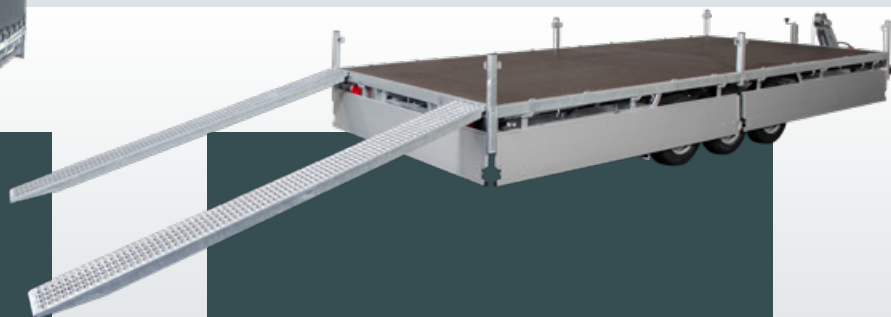

Gedeelde zijwanden vanaf 5 meter lengte

Geïntegreerde LED zijmarkeringsverlichting

A-kwaliteit oplooprem

Neerklapbaar voorbord voor meer laadlengte

Ingebouwde spansluitingen

Multiplex vloerplaat uit één deel

IK VERTROUW ELKE DAG OP MIJN MEDAX

Extra vastzetmogelijkheden met het voorrek van 80 cm. Het reservewiel en -steun is te monteren aan dit voorrek.

U kunt de borden eenvoudig demonteren en de Medax als vlakke plateauwagen inzetten.

Accessoire;
rijplaten staal of aluminium,
opgeborgen in cassette

Accessoire;
steunpoten, in één
handomdraai uit te zetten

Accessoire;
lier met -steun

Accessoire;
asschokbrekers voor
extra rijcomfort

Accessoire;
Reservewiel
met -steun

Accessoire;
contourverlichting
LED

Accessoire;
huif, voorzien van
lichtdoorlatend dak

Een Medax met huif biedt u nog meer mogelijkheden. De huif is verkrijgbaar in een binnenhoogte van 180 en 210 cm.

Elke Medax is ook verkrijgbaar met rijplaten met bijbehorende opbergcassette. U heeft de keuze uit stalen of aluminium rijplaten in een lengte van 250 cm.