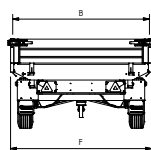

## Kies de SARIS Kipper die bij je past!

SARIS Kipper PKL 30  
3-Zijdig kippend

SARIS Kipper PKC 20  
Achterwaarts kippend

Technische gegevens	PK Record 140	PK Compact 20	PK Compact 30	PK Compact Royal 30	PK Compact Giant 30	PK 30	PK 40 E	PK Royal Giant 30	PK Royal Giant 350 E	PKL 30 E	PKL 40 E
Lengte (A) (cm)	255	270	270	270	306	306	306	306	306	330	330
Breedte (B) (cm)	135	150	150	170	170	170	170	184	184	184	184
Hoogte bordwand (C) (cm)	30	30	30	30	30	30	30	30	30	30	30
Laadvloerhoogte (D) (cm)	74	74	78	78	74	79	79	78	78	78	79
Totale lengte (E) (cm)	386	400	400	393	435	467	467	467	465	491	491
Totale breedte (F) (cm)	147	162	162	182	182	182	182	196	196	196	196
Totaalgewicht (kg)*	1400	2000	2700	2700	2700	2700	3500	2700	3500	2700	3500
Eigengewicht (kg)	405	560	590	605	604	730	870	775	907	885	985
Laadvermogen (kg)	995	1440	2110	2095	2096	1970	2630	1925	2593	1815	2515
Bandenmaat (inch)	13	13	13	13	13	14	14	14	14	14	14
Enkel- / Tandemas	Enkel	Tandem	Tandem	Tandem	Tandem	Tandem	Tandem	Tandem	Tandem	Tandem	Tandem
T-dissel of V-dissel	V	V	V	V	V	V	V	V	V	V	V
Geremd / Ongeremd	Geremd	Geremd	Geremd	Geremd	Geremd	Geremd	Geremd	Geremd	Geremd	Geremd	Geremd
Kippend	Achterwaarts	Achterwaarts	Achterwaarts	Achterwaarts	Achterwaarts	3-Zijdig	3-Zijdig	3-Zijdig	3-Zijdig	3-Zijdig	3-Zijdig