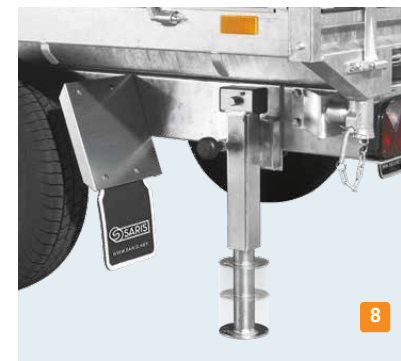

Opties*

- 1 Elektrische bediening
- 2 Elektrische bediening met handbedieningsset
- 3 Voorbereid voor oprijplaten
- 4 Oprijplaten geïntegreerd
- 5 Dubbel scharnierend achterbord
- 6 Borden 50 cm
- 7 Verlaagde laadvloerhoogte
- 8 Uitzetsteunen (gemonteerd)
- 9 Schokdempers (per geremde as)

Zelf je aanhangwagen samenstellen?
Ga naar www.saris.net