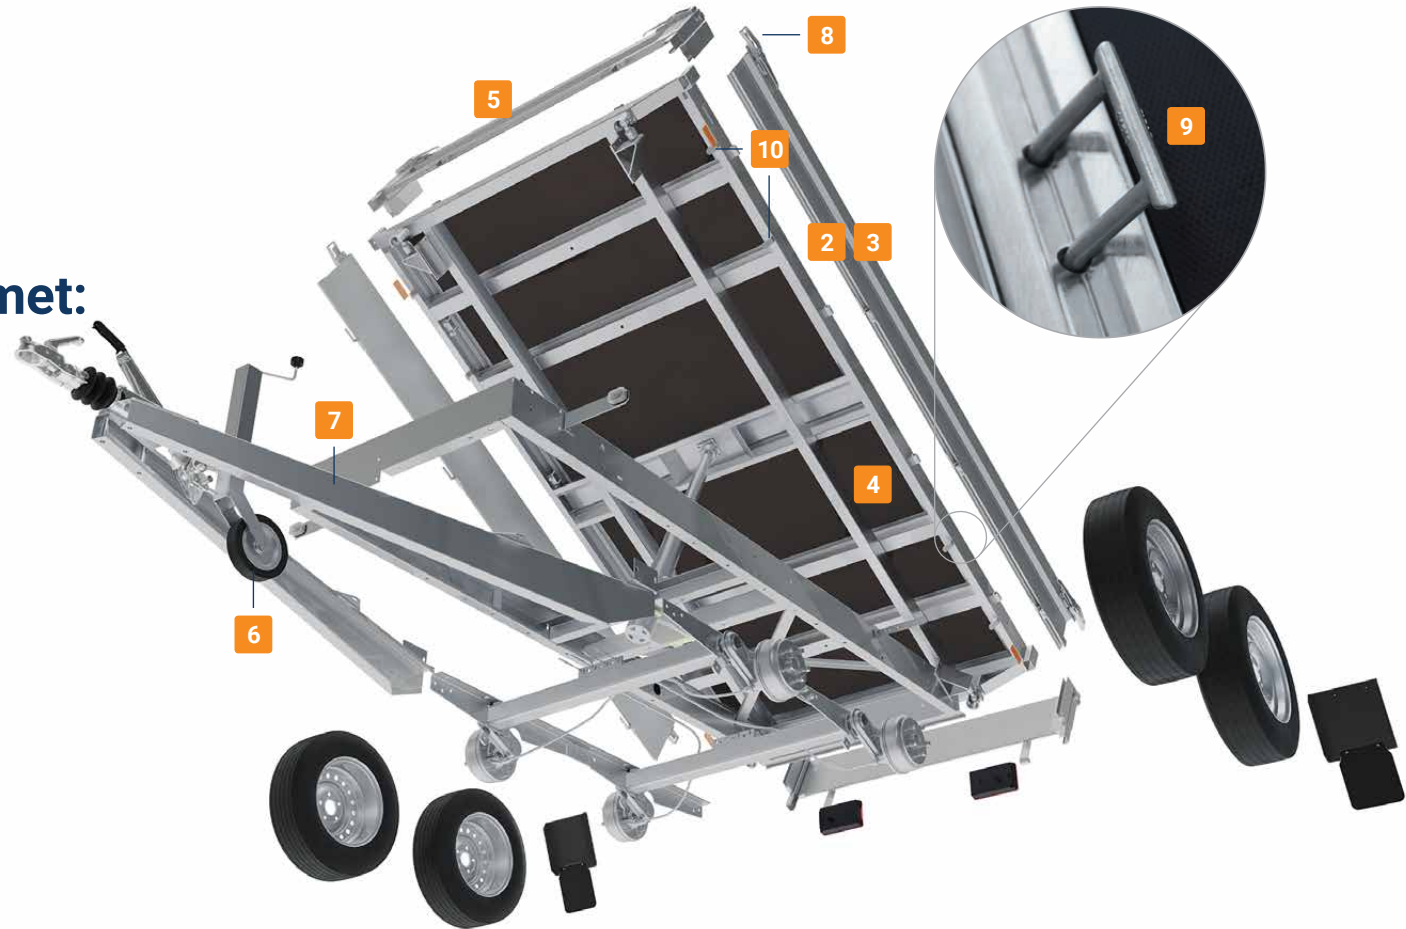

## Dit maakt de SARIS Kipper uniek:

- ✓ Lossen van lading in een handomdraai
- ✓ Makkelijke vervoeren van machines door de optie oprijplaten
- ✓ Veilig op weg door de vele bindmogelijkheden
- ✓ Opgebouwd uit hoogwaardige materialen
- ✓ Easy loading door 4-zijdig neerklapbare wanden
- ✓ Breed inzetbaar door de vele opties & accessoires
- ✓ Verkrijgbaar met een groot laadvermogen tot bijna 3.000 kg
- ✓ Keuze uit een groot assortiment
- ✓ Verdekte bindpunten voor vlakke belading

## De SARIS Kipper is standaard uitgerust met:

- 1 Kipbaar, hand of elektrisch bediend
- 2 30 cm aluminium wanden
- 3 Neerklapbare en afneembare borden
- 4 Stalen vloerplaat
- 5 Scharnierend voorbord
- 6 Opklapbaar neuswiel
- 7 V-dissel
- 8 Geborgde spansluitingen
- 9 Bindpunten 400 daN
- 10 Rondom touwhaken aan buitenzijde