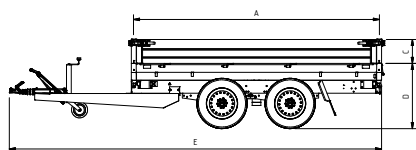

Kies de SARIS Kipper die bij je past!

SARIS Kipper PKL 30
3-Zijdig kippend

SARIS Kipper PKC 20
Achterwaarts kippend

Technische gegevens	PK Record 140	PK Compact 20	PK Compact 30	PK Compact Royal 30	PK Compact Giant 30	PK 30	PK 40 E	PK Royal Giant 30	PK Royal Giant 350 E	PKL 30 E	PKL 40 E
Lengte (A) (cm)	255	270	270	270	306	306	306	306	306	330	330
Breedte (B) (cm)	135	150	150	170	170	170	170	184	184	184	184
Hoogte bordwand (C) (cm)	30	30	30	30	30	30	30	30	30	30	30
Laadvloerhoogte (D) (cm)	74	74	78	78	74	79	79	78	78	78	79
Totale lengte (E) (cm)	386	400	400	393	435	467	467	467	465	491	491
Totale breedte (F) (cm)	147	162	162	182	182	182	182	196	196	196	196
Totaalgewicht (kg)*	1400	2000	2700	2700	2700	2700	3500	2700	3500	2700	3500
Eigengewicht (kg)	405	560	590	605	604	730	870	775	907	885	985
Laadvermogen (kg)	995	1440	2110	2095	2096	1970	2630	1925	2593	1815	2515
Bandenmaat (inch)	13	13	13	13	13	14	14	14	14	14	14
Enkel- / Tandemas	Enkel	Tandem	Tandem	Tandem	Tandem	Tandem	Tandem	Tandem	Tandem	Tandem	Tandem
T-dissel of V-dissel	V	V	V	V	V	V	V	V	V	V	V
Geremd / Ongeremd	Geremd	Geremd	Geremd	Geremd	Geremd	Geremd	Geremd	Geremd	Geremd	Geremd	Geremd
Kippend	Achterwaarts	Achterwaarts	Achterwaarts	Achterwaarts	Achterwaarts	3-Zijdig	3-Zijdig	3-Zijdig	3-Zijdig	3-Zijdig	3-Zijdig

* Tevens af te waarden naar een lager totaalgewicht.