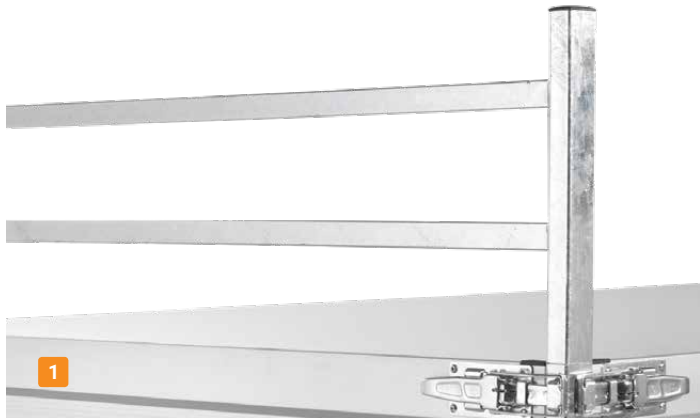

Hoe jouw aanhangwagen in perfecte conditie blijft?
Lees meer over onze Service & Garantie
op www.saris.net