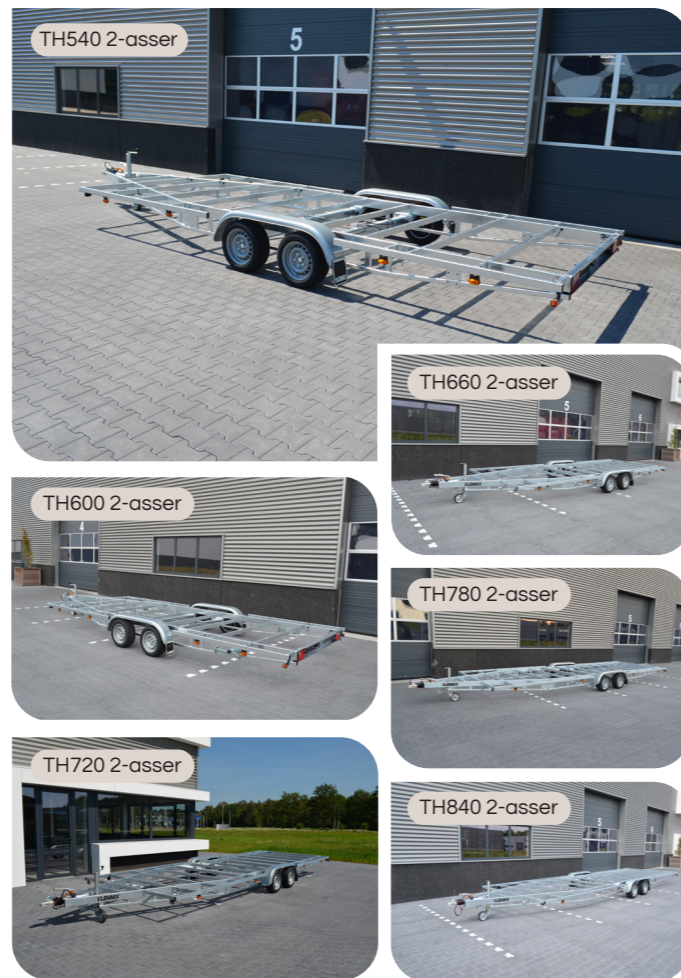

TINY HOUSE TRAILER

De hoogte van het bouwplatform van de tiny house trailer is 52cm. Het voordeel hiervan is dat de instaphoogte 10cm lager is in vergelijking met het plateau model. Daarnaast kan het huis ook 10cm hoger gebouwd worden. En doordat het bouwplatform zo laag mogelijk aan de grond ligt moet er bij dit model wel om/over de wielkasten heen worden gebouwd.

2-assers

3-assers

OPTIES TINY HOUSE TRAILER

Mist u nog wat extra opties? Dan is dat natuurlijk geen probleem! Alle tiny house trailers van Vlemmix Trailers zijn mogelijk extra uitvoerbaar met:

Tiny House Trailer opties

- SET VAN VIER 1350KG STEUNPOTEN
- WIEL + BAND 195/50R13 900 KG
- RESERVEWIELHOUDER
- WIELKEG MET HOUDER BLAUW
- OVERDEKSLOT + DISCUSSLOT
- SLOT SCM GEKEURD
- SCHOKDEMPERS GEMONTEERD OP AS
- U-BEUGEL GESCHIKT BALK 60-100MM
- ACHTERLICHT
- CONTOURVERLICHTING
- KENTEKENVERLICHTING
- AS 1350 KG KNOTT
- AS 1800 KG KNOTT
- REMKABEL
- STANDAARD DUBBEL AS SPATBORD
- ALUMINIUM SPATBORD DUBBELASSER
- ZWAAR NEUSWIEL
- LICHTMETALEN VELGEN ZWART 195/R13 900KG

Omschrijving	Lengte in cm	Platform in cm	Hoogte in cm	Laadvermogen
--------------	--------------	----------------	--------------	--------------

D TH540 3500 KG 2 X AS 1800 KG	690	540X244	52	2960
E TH600 3500 KG 2 X AS 1800 KG	750	600X244	52	2930
F TH660 3500 KG 2 X AS 1800 KG	810	660X244	52	2900
G TH720 3500 KG 2 X AS 1800 KG	870	720X244	52	2880
H TH780 3500 KG 2 X AS 1800 KG	930	780X244	52	2860
I TH840 3500 KG 2 X AS 1800 KG	990	840X244	52	2840
J TH720 3500 KG 3 X AS 1350 KG	870	720X244	52	2840
K TH780 3500 KG 3 X AS 1350 KG	930	780X244	52	2820
L TH840 3500 KG 3 X AS 1350 KG	990	840X244	52	2790
M TH720 3500 KG 3 X AS 1800 KG	870	720X244	52	2740
N TH780 3500 KG 3 X AS 1800 KG	930	780X244	52	2720
O TH840 3500 KG 3 X AS 1800 KG	990	840X244	52	2690