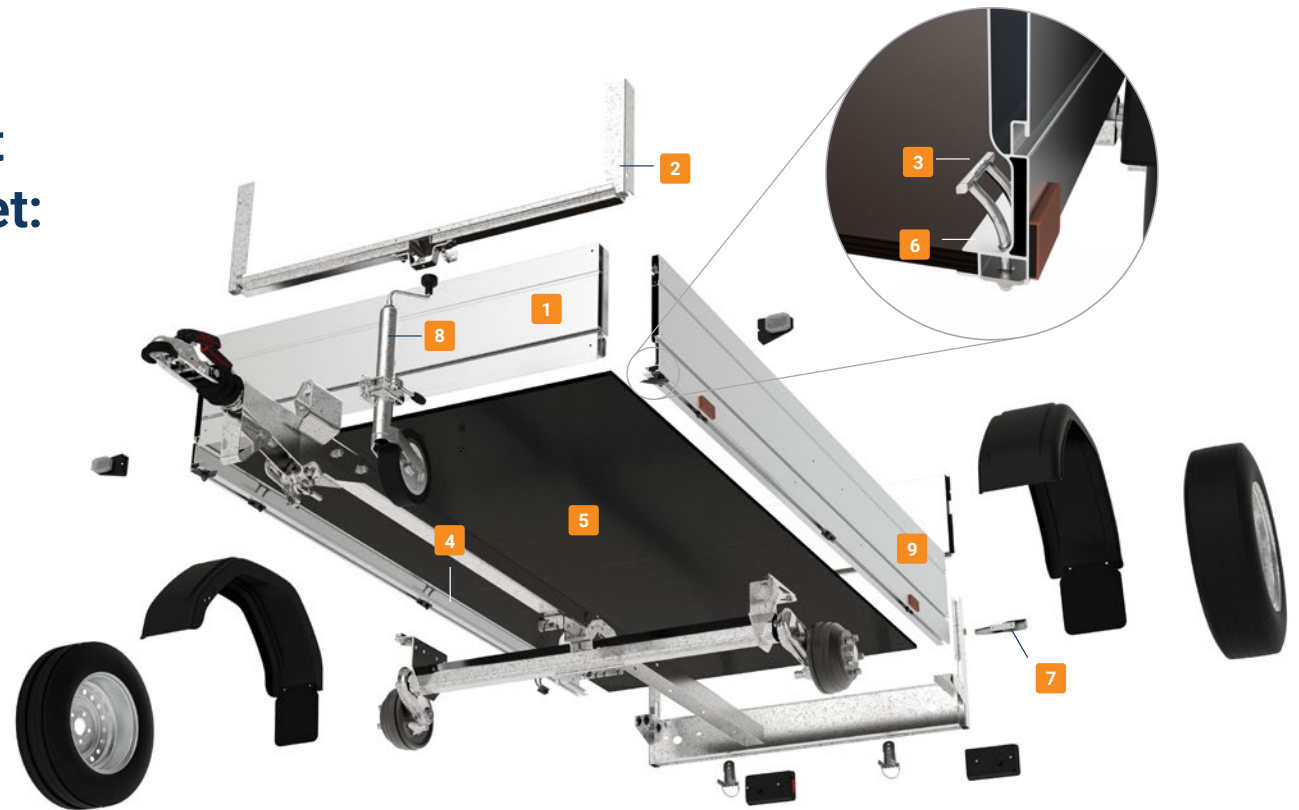

3*
JAAR
VOLLEDIGE
GARANTIE!
ONZE
STANDAARD

Dit maakt de SARIS McAlu Pro en de SARIS McAlu Comfort uniek:

- ✓ Optimale laadruimte door in bordprofiel verborgen bindpunten
- ✓ Bordprofiel Pro hoogte 30 cm, inclusief reling 43 cm
Bordprofiel Comfort hoogte 35 cm, geen reling
- ✓ Easy cleaning door slim bordprofiel
- ✓ De robuuste professionele aanhangwagen
- ✓ Makkelijk vervangbaar onderstel
- ✓ Hoogwaardige materialen
- ✓ Multifunctioneel door de vele accessoires
- ✓ Accessoires zijn eenvoudig te monteren
- ✓ Ongeremde aanhangers uit te breiden naar kippend**
- ✓ Makkelijk verplaatsbare optionele touwhaken in het zijbordprofiel

- 1 Reling
- 2 Aluminium borden
- 3 Thermisch verzinkte componenten
- 4 Bindpunten 400 daN
- 5 Volledig ondersteunde vloer
- 6 Watervaste vloerplaat van Fins berkenhout
- 7 In frame opgesloten vloer
- 8 Uitneembaar achterbord
- 9 Touwhaken
- 10 Geborgde spansluitingen
- 11 Neuswiel bij geremde aanhangwagen

* Tevens af te waarden naar een lager totaalgewicht.

De SARIS McAlu Comfort is standaard uitgerust met:

- 1 Aluminium borden
- 2 Thermisch verzinkte componenten
- 3 Bindpunten 400 daN
- 4 Volledig ondersteunde vloer
- 5 Watervaste vloerplaat van Fins berkenhout
- 6 In frame opgesloten vloer
- 7 Geborgde spansluitingen
- 8 Neuswiel bij geremde aanhangwagen
- 9 Geïntegreerde rail voor bindhaak