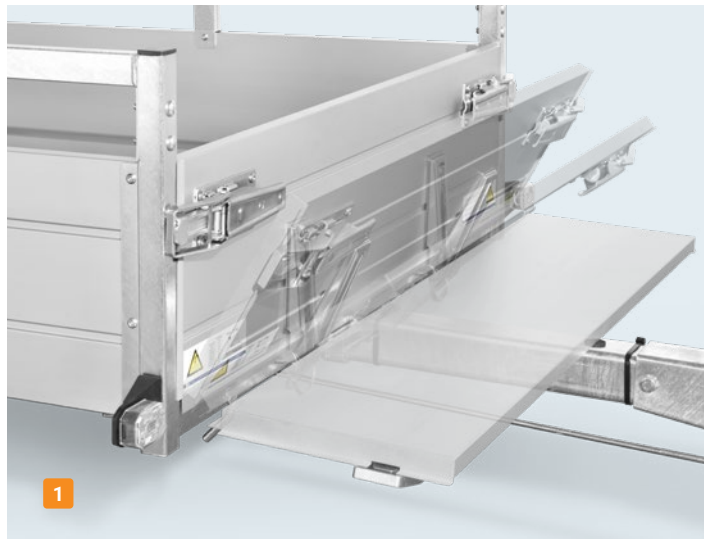

Opties*

- 1 Scharnierend voorbord (niet i.c.m. kippend)**
- 2 Kippend**
- 3 Gasveren t.b.v. Kippen (i.c.m. kippend)**
- 4 Oprijklep (i.c.m. kippend) **
- 5 Schokdempers
- 6 Voorbereid voor oprijplaten**
- 7 Oprijplaten geïntegreerd (1000 kg/stuk)**
- 8 Black Edition (zwarte borden, zwarte wielen)***