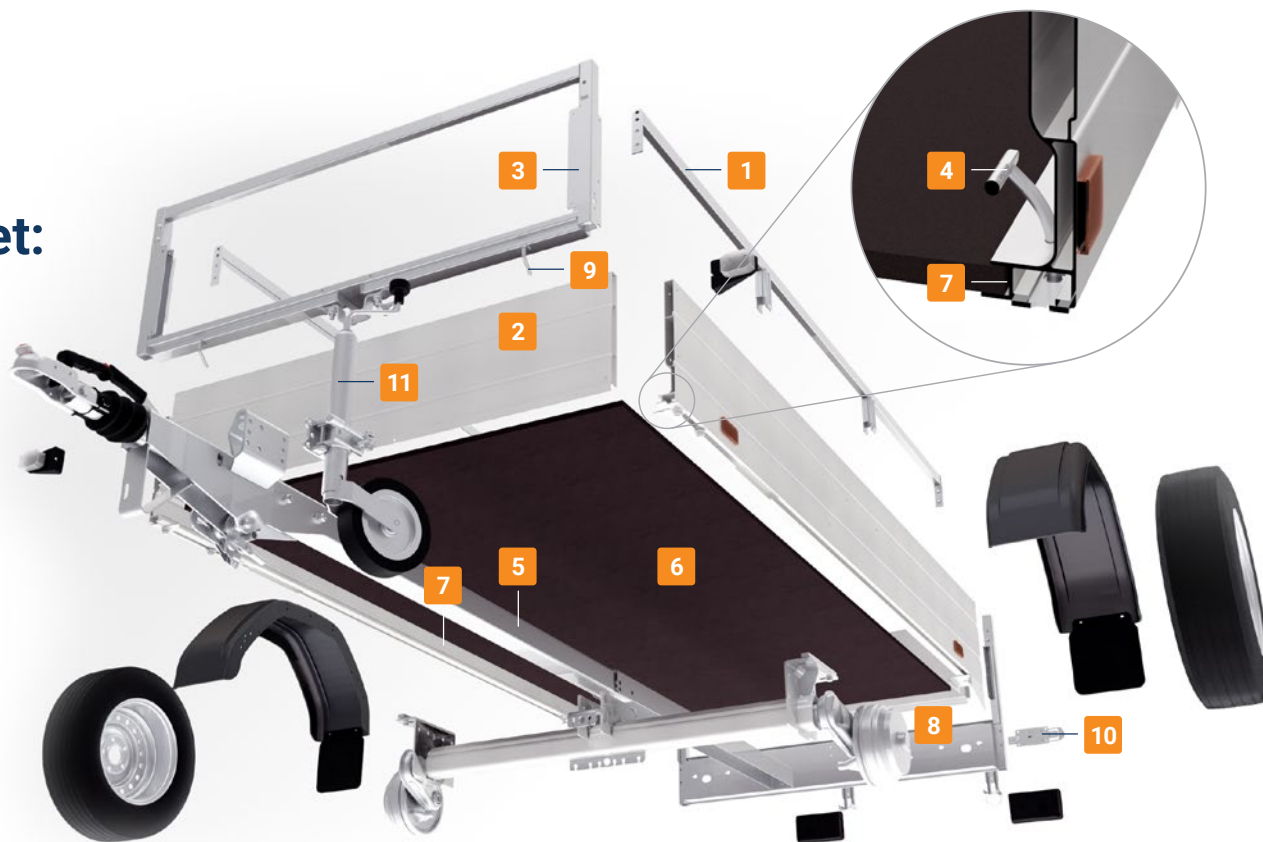

3*
JAAR
VOLLEDIGE
GARANTIE!
ONZE
STANDAARD

Dit maakt de SARIS McAlu Pro en de SARIS McAlu Comfort uniek:

- ✓ Optimale laadruimte door in bordprofiel verborgen bindpunten
- ✓ Bordprofiel Pro hoogte 30 cm, inclusief reling 43 cm
Bordprofiel Comfort hoogte 35 cm, geen reling
- ✓ Easy cleaning door slim bordprofiel
- ✓ De robuuste professionele aanhangwagen
- ✓ Makkelijk vervangbaar onderstel
- ✓ Hoogwaardige materialen
- ✓ Multifunctioneel door de vele accessoires
- ✓ Accessoires zijn eenvoudig te monteren
- ✓ Ongeremde aanhangers uit te breiden naar kippend**
- ✓ Makkelijk verplaatsbare optionele touwhaken in het zijbordprofiel

- 1 Reling
- 2 Aluminium borden
- 3 Thermisch verzinkte componenten
- 4 Bindpunten 400 daN
- 5 Volledig ondersteunde vloer
- 6 Watervaste vloerplaat van Fins berkenhout
- 7 In frame opgesloten vloer
- 8 Uitneembaar achterbord
- 9 Touwhaken
- 10 Geborgde spansluitingen
- 11 Neuswiel bij geremde aanhangwagen

* Tevens af te waarden naar een lager totaalgewicht.

De SARIS McAlu Comfort is standaard uitgerust met:

- 1 Aluminium borden
- 2 Thermisch verzinkte componenten
- 3 Bindpunten 400 daN
- 4 Volledig ondersteunde vloer
- 5 Watervaste vloerplaat van Fins berkenhout
- 6 In frame opgesloten vloer
- 7 Geborgde spansluitingen
- 8 Neuswiel bij geremde aanhangwagen
- 9 Geïntegreerde rail voor bindhaak