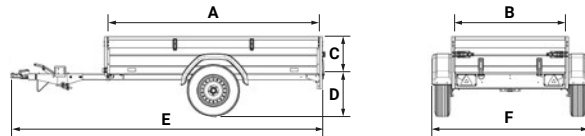

Kies de SARIS McAlu Pro die bij je past!

SARIS McAlu Pro | MP 205 133 750 1

SARIS McAlu Pro | MP 305 153 2700 2

Technische gegevens	MP 205 113 750 1	MP 205 113 1000 1	MP 205 133 750 1	MP 205 133 1350 1	MP 255 133 750 1	MP 255 133 1350 1	MP 255 133 2000 2	MP 255 153 1500 1	MP 255 153 2000 2	MP 305 153 1500 1	MP 305 153 2000 2	MP 305 153 2700 2
Langte (A) (cm)	205	205	205	205	255	255	255	255	255	305	305	305
Breedte (B) (cm)	113	113	133	133	133	133	133	153	153	153	153	153
Hoogte bordwand (cm)	30	30	30	30	30	30	30	30	30	30	30	30
Hoogte bordwand incl. reling (C) (cm)	43	43	43	43	43	43	43	43	43	43	43	43
Laadvloerhoogte (D) (cm)	51	52	51	52	51	52	51	52	51	52	51	54
Totale lengte (E) (cm)	313	325	313	325	363	375	386	386	386	436	436	440
Totale breedte (F) (cm)	163	163	183	183	183	187	183	207	203	207	203	203
Totaalgewicht (kg)*	750	1000	750	1350	750	1350	2000	1500	2000	1500	2000	2700
Eigengewicht (kg)	155	195	165	220	180	235	340	285	350	305	365	400
Laadvermogen (kg)	595	805	585	1130	570	1115	1660	1215	1650	1195	1635	2300
Bandenmaat (inch)	13	13	13	14	13	14	13	14	13	14	13	14
Enkel- / Tandemas	Enkel	Enkel	Enkel	Enkel	Enkel	Enkel	Tandem	Enkel	Tandem	Enkel	Tandem	Tandem
T-dissel of V-dissel	T	T	T	T	T	T	V	V	V	V	V	V
Geremd / Ongeremd	Ongeremd	Geremd	Ongeremd	Geremd	Ongeremd	Geremd	Geremd	Geremd	Geremd	Geremd	Geremd	Geremd
Kippend	Optioneel	Nee	Optioneel	Nee	Optioneel	Nee	Nee	Nee	Nee	Nee	Nee	Nee
Oprijplaten	Nee	Nee	Nee	Nee	Nee	Nee	Nee	Optioneel	Optioneel	Optioneel	Optioneel	Optioneel