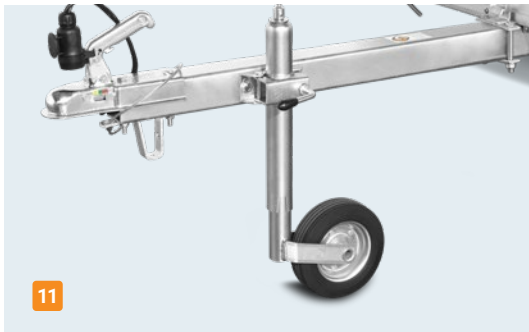

Hoe jouw aanhangwagen in perfecte conditie blijft?
Lees meer over onze Service & Garantie
op www.saris.net