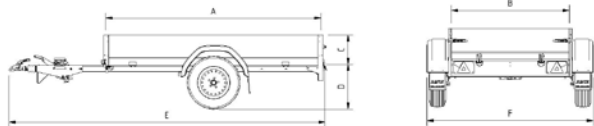

* Tevens af te waarden naar een lager totaalgewicht.

De SARIS McAlu Comfort is standaard uitgerust met:

- 1 Aluminium borden
- 2 Thermisch verzinkte componenten
- 3 Bindpunten 400 daN
- 4 Volledig ondersteunde vloer
- 5 Watervaste vloerplaat van Fins berkenhout
- 6 In frame opgesloten vloer
- 7 Geborgde spansluitingen
- 8 Neuswiel bij geremde aanhangwagen
- 9 Geïntegreerde rail voor bindhaak

Kies de SARIS McAlu Comfort die bij je past!

SARIS McAlu Comfort | MC 205 133 1350 1

SARIS McAlu Comfort | MC 205 133 750 1

Technische gegevens	MC 205 113 750 1	MC 205 113 1000 1	MC 205 133 750 1	MC 205 133 1350 1	MC 255 133 750 1	MC 255 133 1350 1
Lengte (A) (cm)	205	205	205	205	255	255
Breedte (B) (cm)	113	113	133	133	133	133
Hoogte bordwand (C) (cm)	35	35	35	35	35	35
Laadvloerhoogte (D) (cm)	51	52	51	52	51	52
Totale lengte (E) (cm)	313	325	313	325	363	375
Totale breedte (F) (cm)	163	163	183	183	183	183
Totaalgewicht (kg)*	750	1000	750	1350	750	1350
Eigengewicht (kg)	142	184	151	207	165	222
Laadvermogen (kg)	608	816	599	1143	585	1128
Bandenmaat (inch)	13	13	13	14	13	14
Enkel- / Tandemas	Enkel	Enkel	Enkel	Enkel	Enkel	Enkel
T-dissel of V-dissel	T	T	T	T	T	T
Geremd / Ongeremd	Ongeremd	Geremd	Ongeremd	Geremd	Ongeremd	Geremd