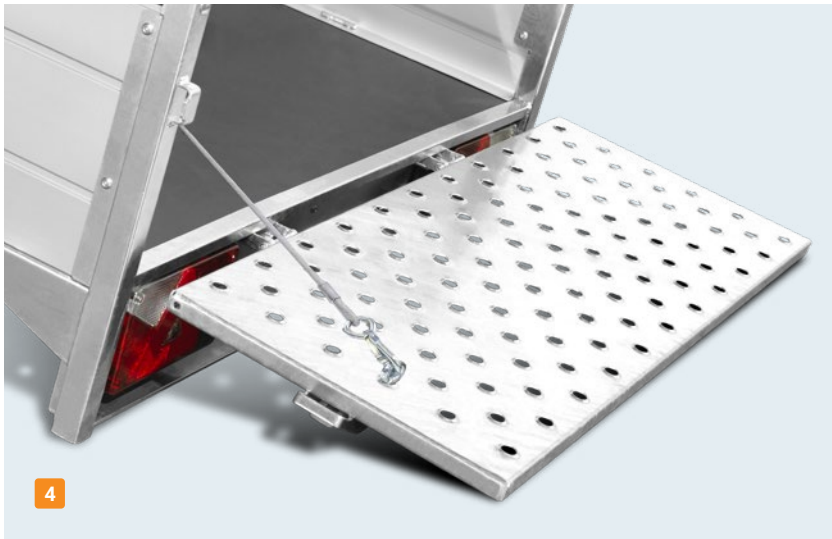

Zelf je aanhangwagen samenstellen?
Ga naar www.saris.net