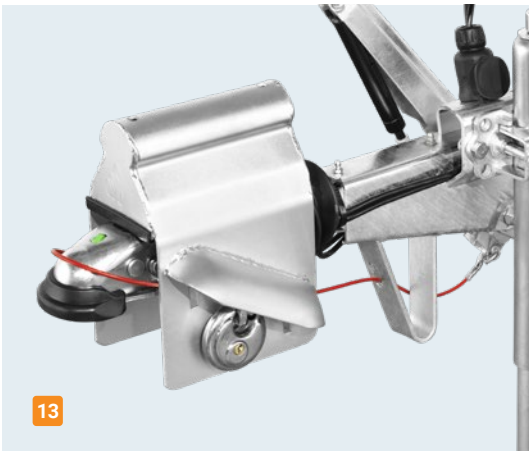

Zelf je aanhangwagen samenstellen?
Ga naar www.saris.net

Accessoires*

- 1 Hoogrek
- 2 Vlakzeil lichtgrijs
- 3 Huif lichtgrijs
(diverse kleuren mogelijk)
- 4 Loofrek (50 cm)
- 5 Loofreknet (fijne mazen)
- 6 Aanhangwagennet (grote mazen)
- 7 Spanbanden (2 stuks)
- 8 Touwhaken (4 stuks)
- 9 Oprijplaten (1000 kg/stuk) **
- 10 Reserwiel incl. steun
- 11 Neuswiel incl. klem
- 12 Uitzetsteunen (set)
- 13 Anti-diefstalslot