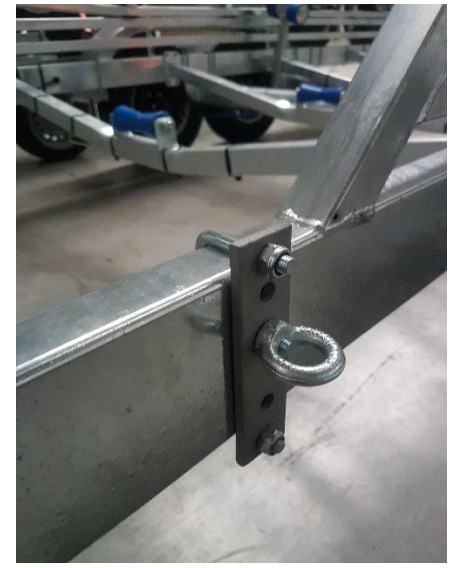

Verstelbare kimsteun met beugels

Verzwaarde verstelbare kimsteun

Kielrolsteunverhoging met koker

Kielrolsteunverhoging met strips

Kimrolsteun met 2 rollen

Lichtmetalen velgen Grijs

Kielplank 3 meter

Aluminium loopplank 3 meter