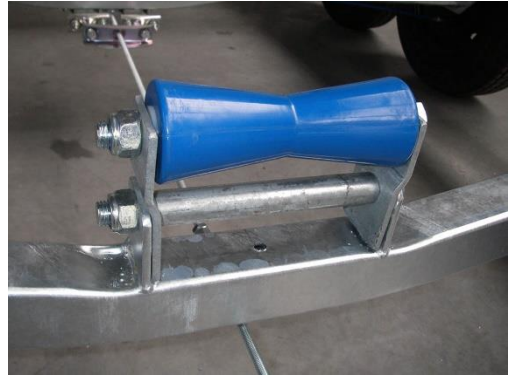

UTR3500 | 1000*255 | lv=2780kg | 2as
 VTR3500 | 1000*255 | lv=2700kg | 3as
 WTR3500 | 1000*255 | lv=2635kg | 3as

Reservewiel

Boeggeleider met steunen

Kunststof opbergkist

Spoelsysteem

Kielrolkantelsysteem

Hardhoutenbalk met easy-gliss

Verstelbare kimsteun met beugels

Verzwaarde verstelbare kimsteun

Kielrolsteunverhoging met koker

Kielrolsteunverhoging met strips

Kimrolsteun met 2 rollen

Lichtmetalen velgen Grijs

Kielplank 3 meter

Aluminium loopplank 3 meter